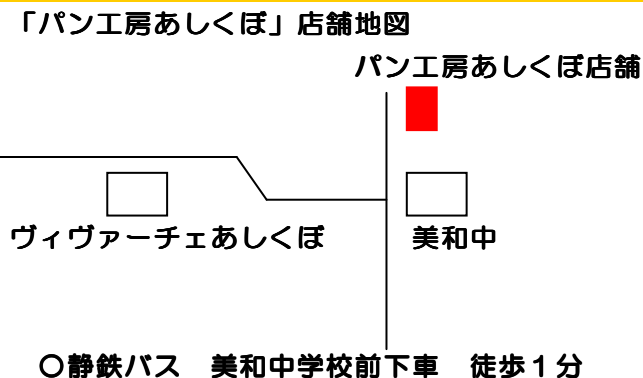

社会福祉法人 明光会 フォルテあしくぼ

平成25年4月より静岡市の指定管理が満了となり、社会福祉法人明光会が民営化により運営し、「静岡市足久保学園」から「ヴィヴァーチェあしくぼ」と名称変更しました。平成26年1月より多機能型事業所から単独化となり、生活介護事業所は「ヴィヴァーチェあしくぼ」就労継続支援B型事業所は「フォルテあしくぼ」となりました。

パン工房あしくぼ

社会福祉法人 明光会 フォルテあしくぼ「パン工房あしくぼ」は、おかげ様を持ちまして6周年を迎えることができました。毎日20種類以上のパンを、ひとつひとつ心を込めて焼いています。今後も皆様から愛されるパン屋を目指し頑張っていきたいと思っております。皆様のご来店をお待ちしております。

県庁東館2階「喫茶ぴあ〜」同時イベント!!!

1. **イベント** 6月12日(木) 13日(金) 先着50名限定!
   商品300円以上お買上げのお客様に
   メロンパン1個プレゼント!
   商品500円以上お買上げのお客様に
   ハリーポッタークッションをプレゼント!
   イベント 2日間限定! 人気商品
   日替わり5種類 100円均一!

平成20年度授産製品コンクール
静岡県知事賞受賞商品
あしくぼスペシャル 230円

低温でじっくりと発酵させた当店おすすめの食パン。ゆりかごの形にすることで火通りをよくして耳までソフトに焼きあがっています。